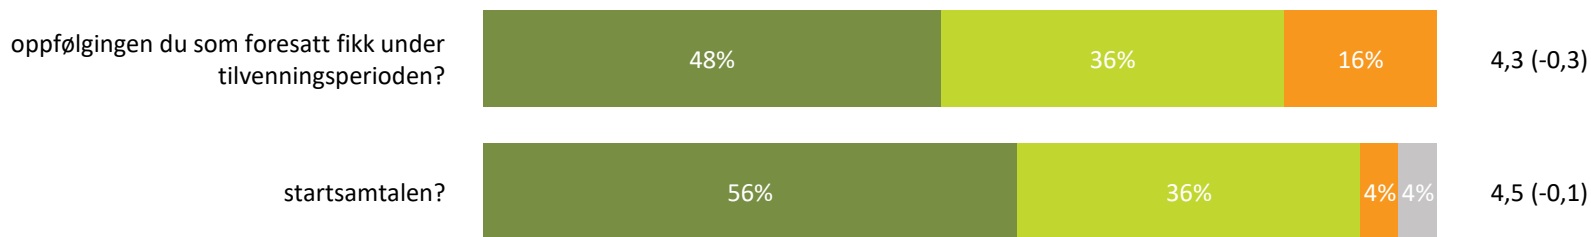

Kanvas 1

I hvilken grad er du fornøyd med...

Snitt

Kanvas 1 totalt:

4,4 (-0,2)

■ Svært fornøyd ■ Ganske fornøyd ■ Verken fornøyd eller misfornøyd ■ Ganske misfornøyd ■ Svært misfornøyd ■ Ikke aktuelt/ Vet ikke