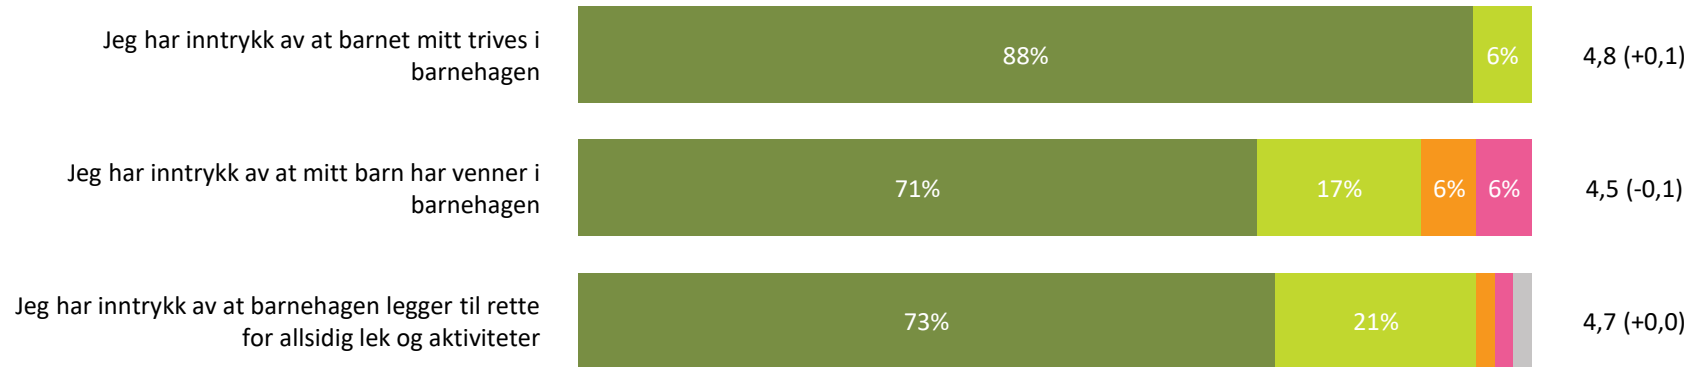

Barnets trivsel

Hvor enig eller uenig er du i følgende utsagn:

Snitt

Barnets trivsel totalt:

4,7 (+0,0)

■ Helt enig ■ Delvis enig ■ Verken enig eller uenig ■ Delvis uenig ■ Helt uenig ■ Vet ikke