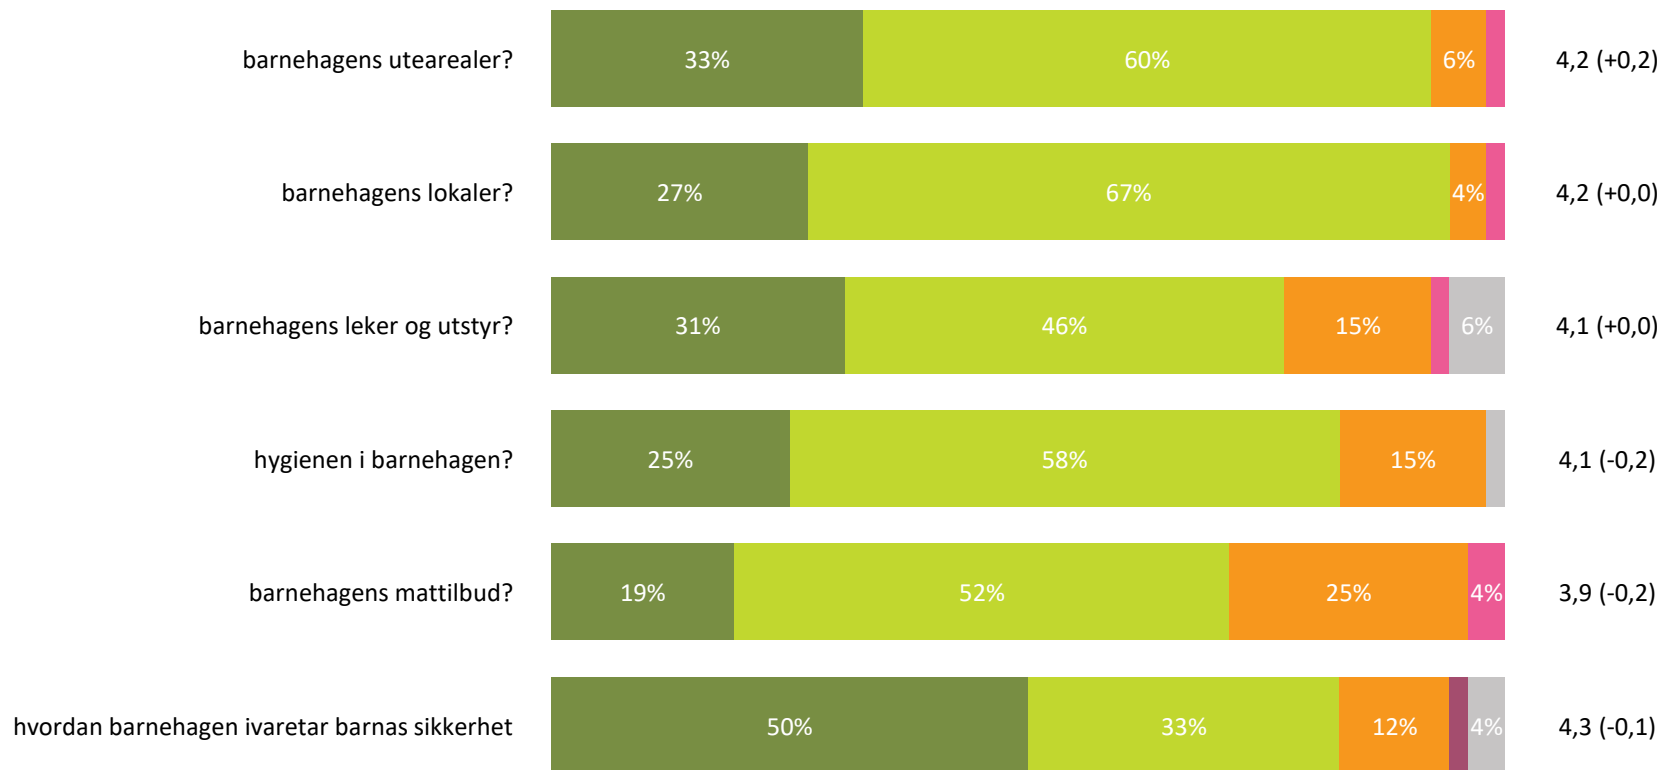

Ute- og innemiljø

Hvor fornøyd eller misfornøyd er du med:

Snitt

Ute- og innemiljø totalt:

4,1 (-0,1)

■ Svært fornøyd ■ Ganske fornøyd ■ Verken fornøyd eller misfornøyd ■ Ganske misfornøyd ■ Svært misfornøyd ■ Vet ikke