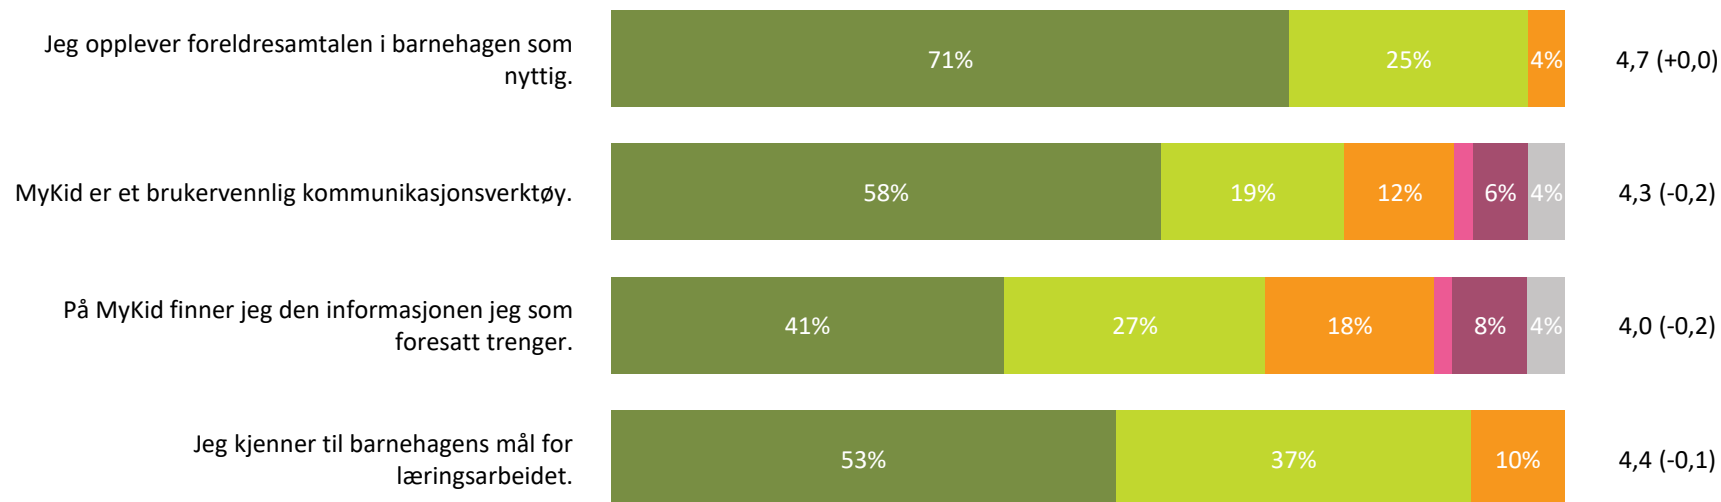

Hvor godt stemmer følgende påstander med din opplevelse?

Snitt

Kanvas 2 totalt:

4,3 (-0,2)

■ Helt enig
■ Delvis enig
■ Verken enig eller uenig
■ Delvis uenig
■ Helt uenig
■ Vet ikke