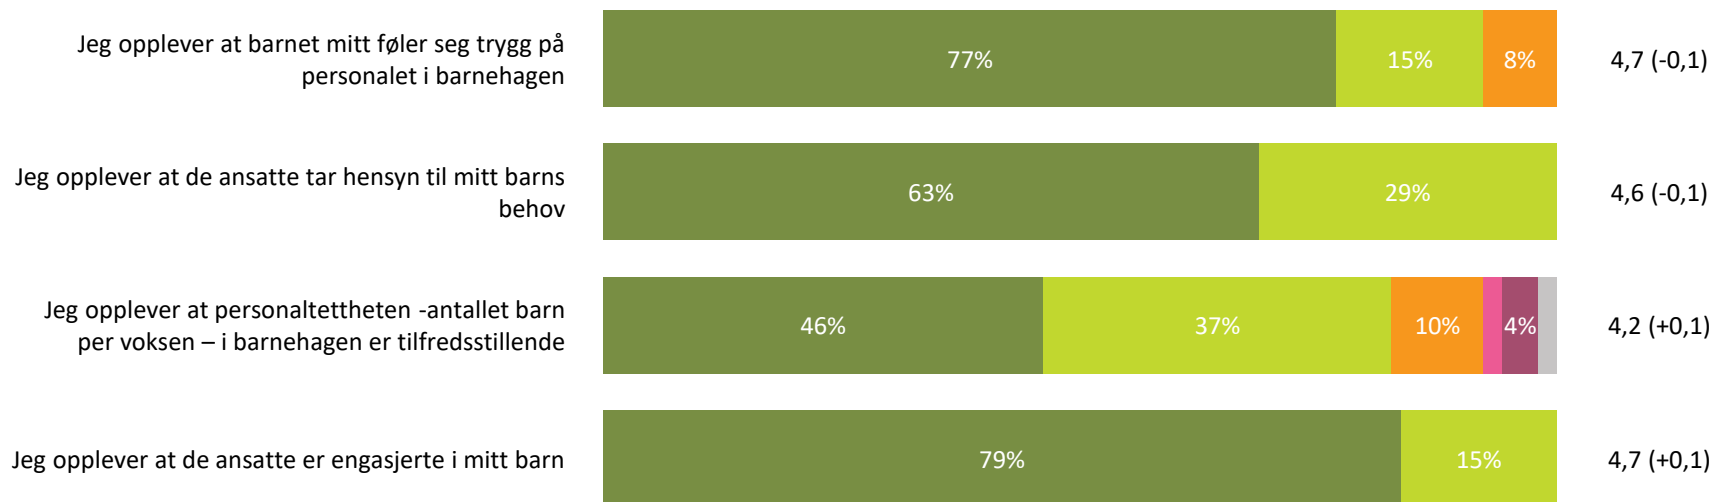

Relasjon mellom barn og voksen

Hvor enig eller uenig er du i følgende utsagn:

Snitt

Relasjon mellom barn og voksen totalt:

4,5 (+0,0)

■ Helt enig ■ Delvis enig ■ Verken enig eller uenig ■ Delvis uenig ■ Helt uenig ■ Vet ikke