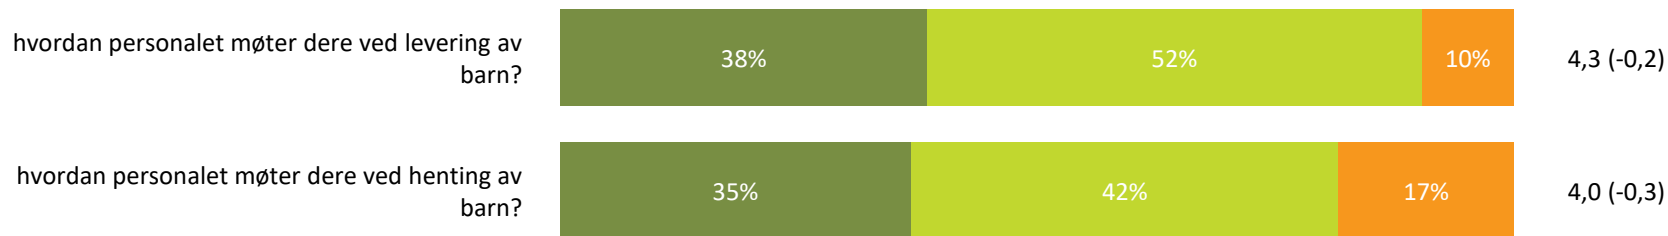

4,3 (-0,1)

■ Helt enig ■ Delvis enig ■ Verken enig eller uenig ■ Delvis uenig ■ Helt uenig ■ Vet ikke

Henting og levering

Hvor fornøyd eller misfornøyd er du med:

Snitt

Henting og levering totalt:

4,2 (-0,2)