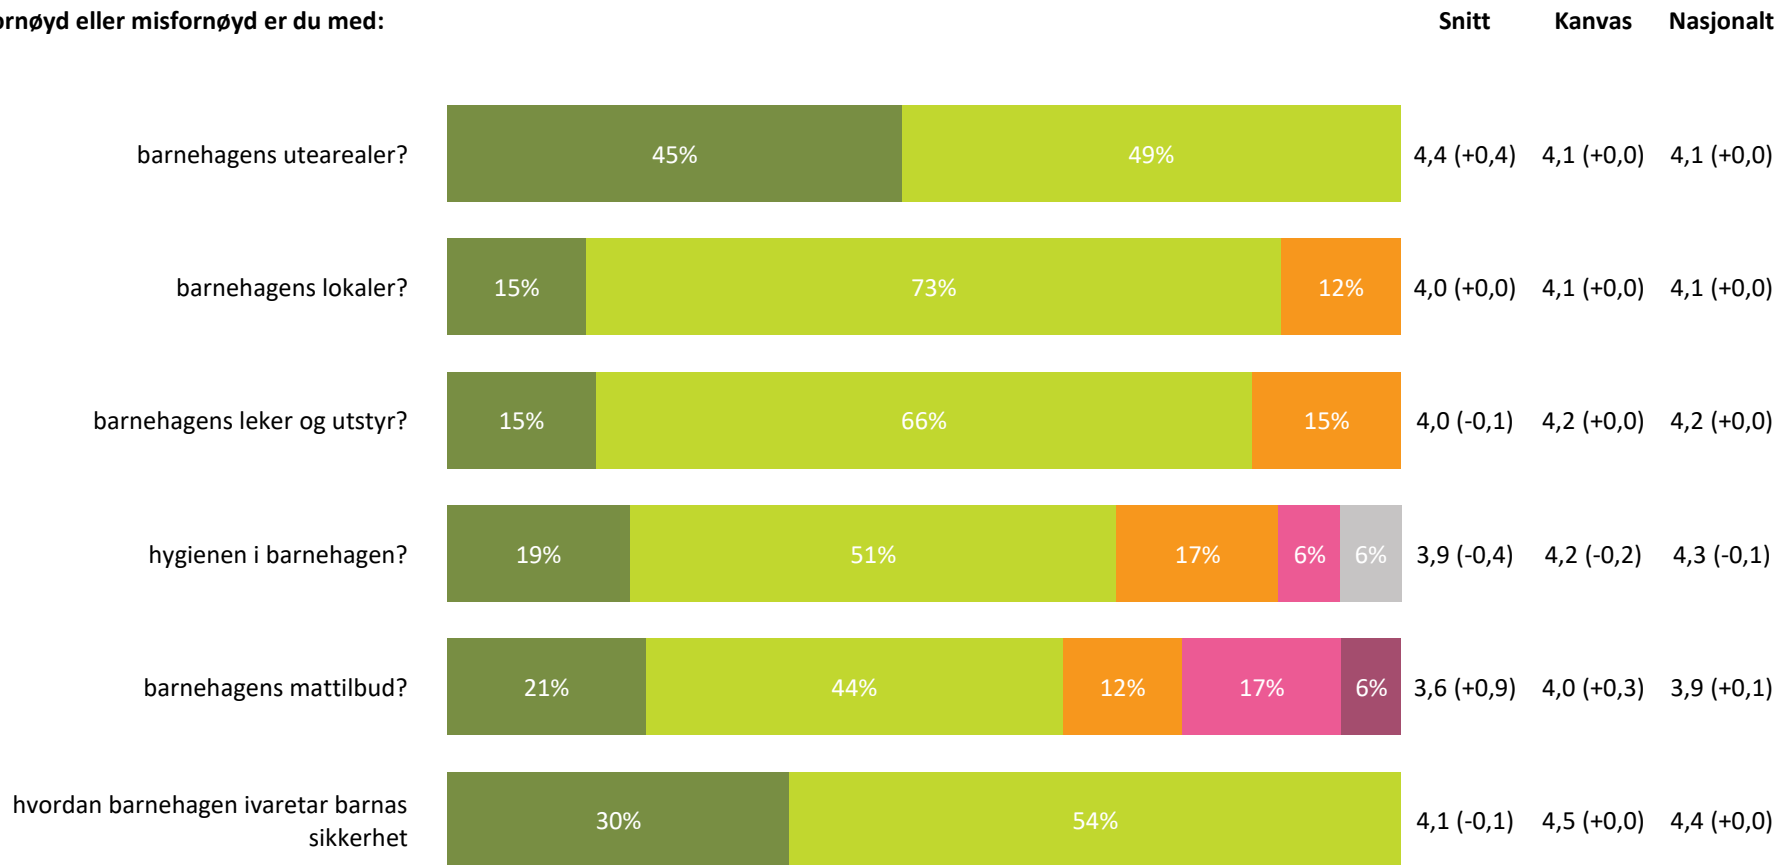

Ute- og innemiljø

Hvor fornøyd eller misfornøyd er du med:

Ute- og innemiljø totalt:

4,0 (+0,1) 4,2 (+0,0) 4,2 (+0,0)

Svært fornøyd **Ganske fornøyd** **Verken fornøyd eller misfornøyd** **Ganske misfornøyd** **Svært misfornøyd** **Vet ikke**