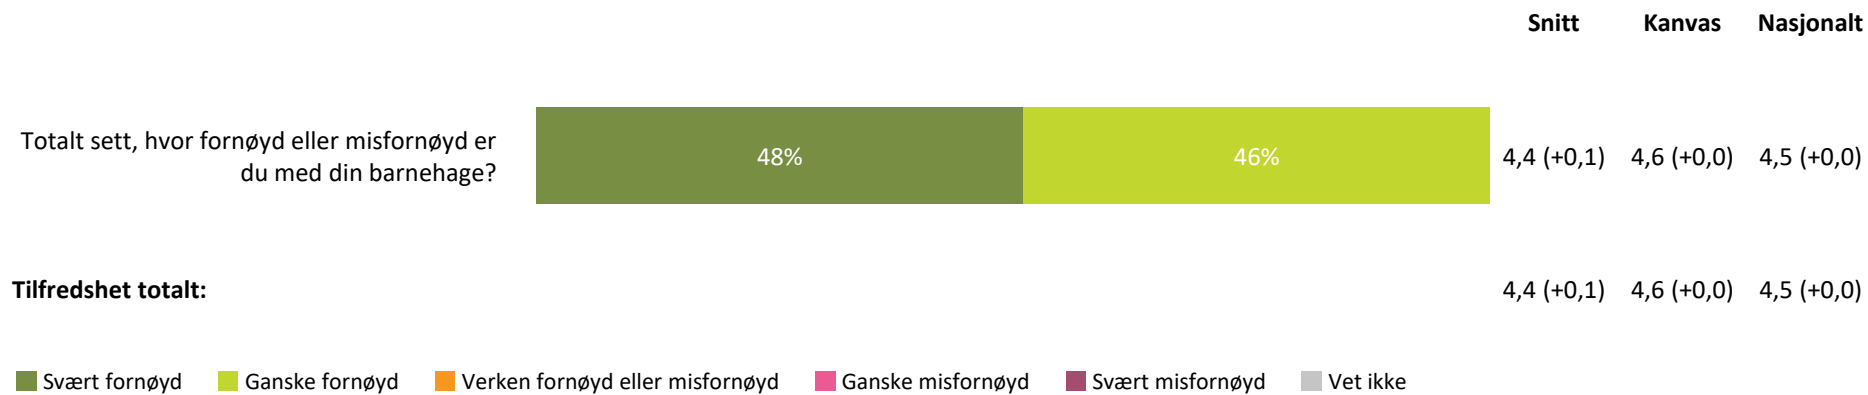

Henting og levering totalt:

4,0 (-0,1)

4,5 (+0,0)

4,4 (+0,0)

■ Svært fornøyd ■ Ganske fornøyd ■ Verken fornøyd eller misfornøyd ■ Ganske misfornøyd ■ Svært misfornøyd ■ Vet ikke

Tilvenning og skolestart

Tilfredshet