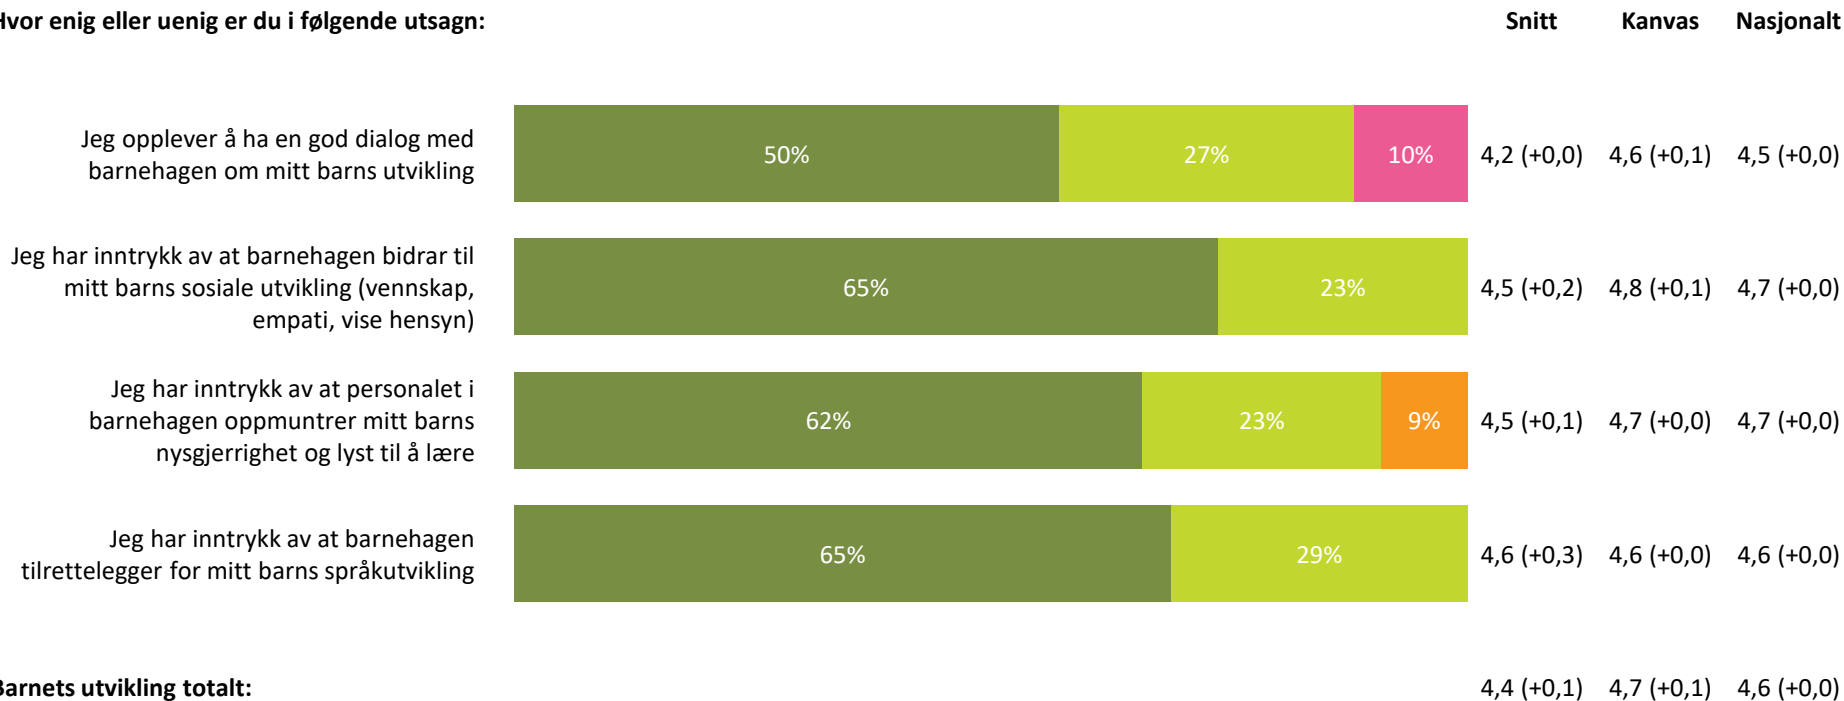

Barnehagen er flinke til å informere om eventuelle endringer i personalgruppen

3,2 (-0,8) 4,3 (-0,1) 4,2 (+0,0)

Informasjon totalt:

3,7 (-0,4) 4,4 (+0,0) 4,3 (+0,0)

■ Helt enig ■ Delvis enig ■ Verken enig eller uenig ■ Delvis uenig ■ Helt uenig ■ Vet ikke

Barnets utvikling

Hvor enig eller uenig er du i følgende utsagn:

 Helt enig  Delvis enig  Verken enig eller uenig  Delvis uenig  Helt uenig  Vet ikke

Medvirkning

Hvor enig eller uenig er du i følgende utsagn: