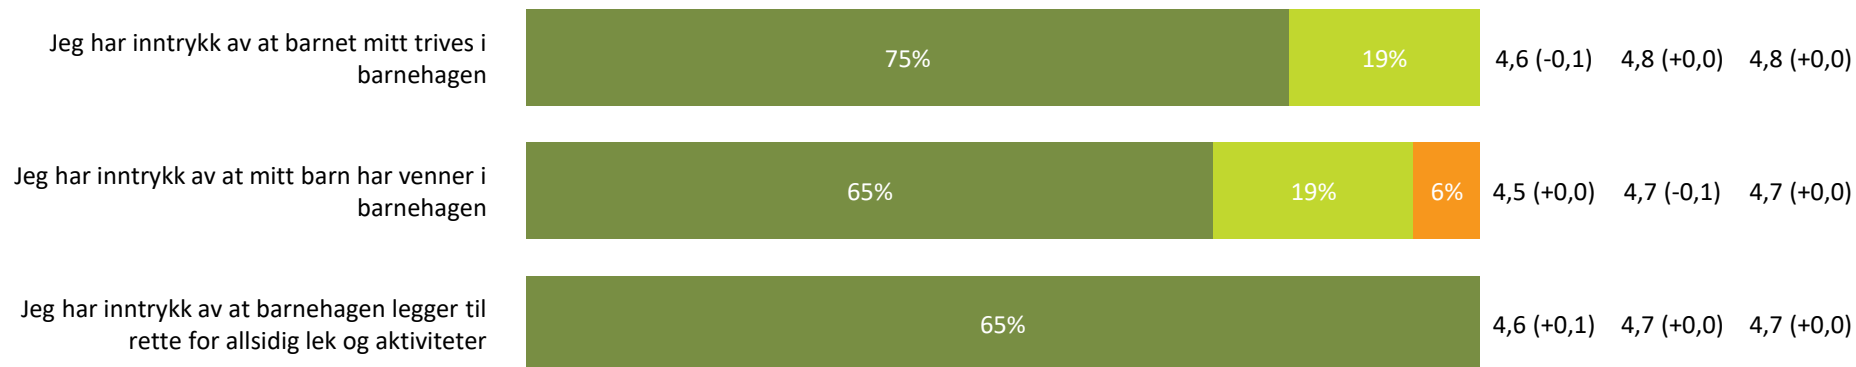

Relasjon mellom barn og voksen

Hvor enig eller uenig er du i følgende utsagn:

Relasjon mellom barn og voksen totalt:

4,3 (+0,0) 4,6 (+0,0) 4,5 (+0,0)

Barnets trivsel

Hvor enig eller uenig er du i følgende utsagn: