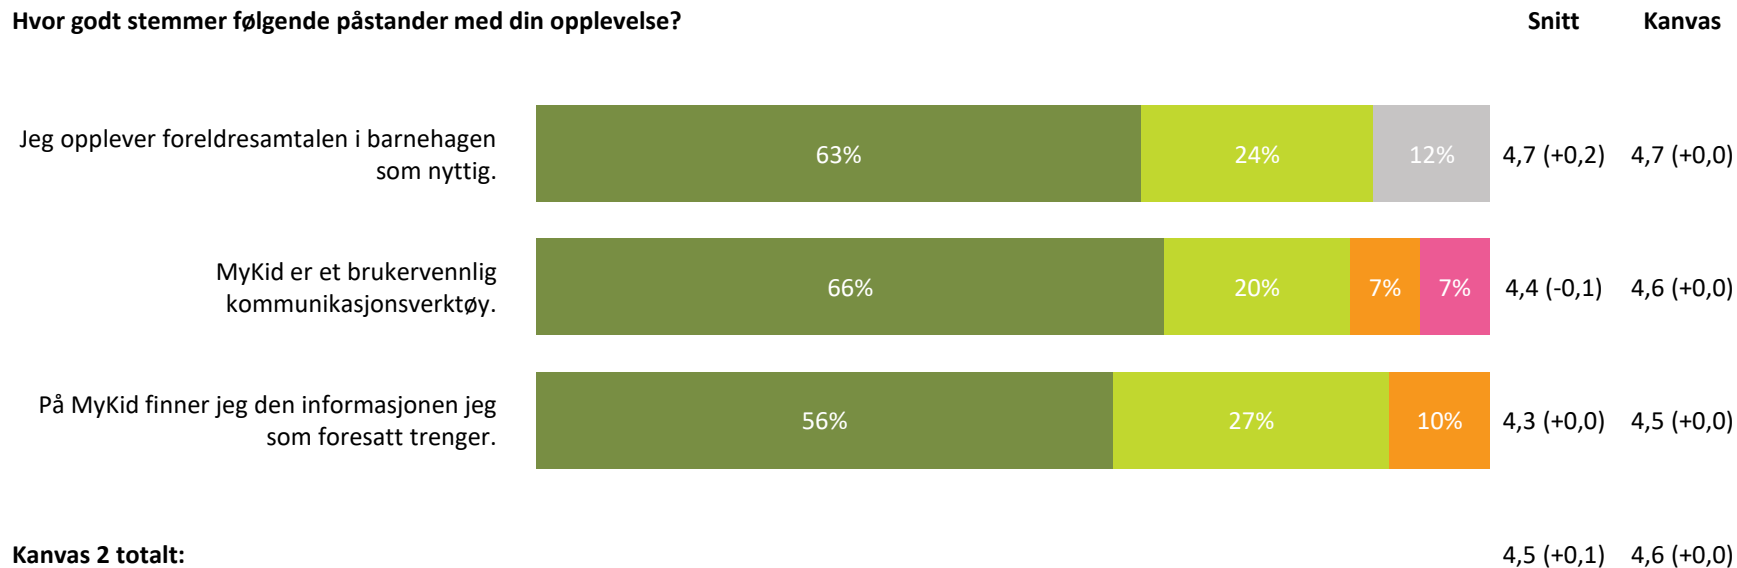

startsamtalen?

52%

16%

24%

4,5 (+0,0)

4,5 (-0,1)

Kanvas 1 totalt:

4,4 (-0,1)

4,5 (-0,1)

■ Svært fornøyd ■ Ganske fornøyd ■ Verken fornøyd eller misfornøyd ■ Ganske misfornøyd ■ Svært misfornøyd ■ Ikke aktuelt/ Vet ikke

Hvor godt stemmer følgende påstander med din opplevelse?

■ Helt enig
 ■ Delvis enig
 ■ Verken enig eller uenig
 ■ Delvis uenig
 ■ Helt uenig
 ■ Vet ikke